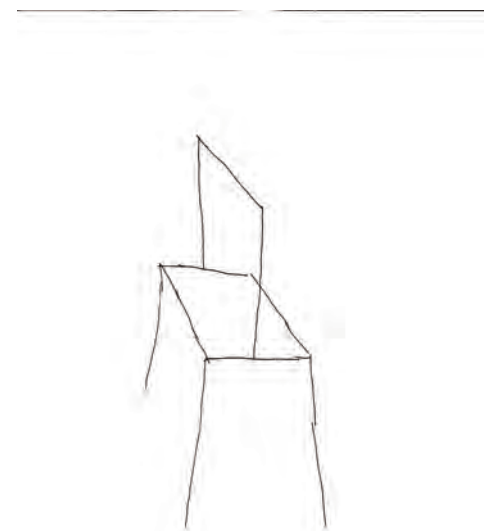

LEILÃO DE PAREDE DO ATELIER SUBTERRÂNEA