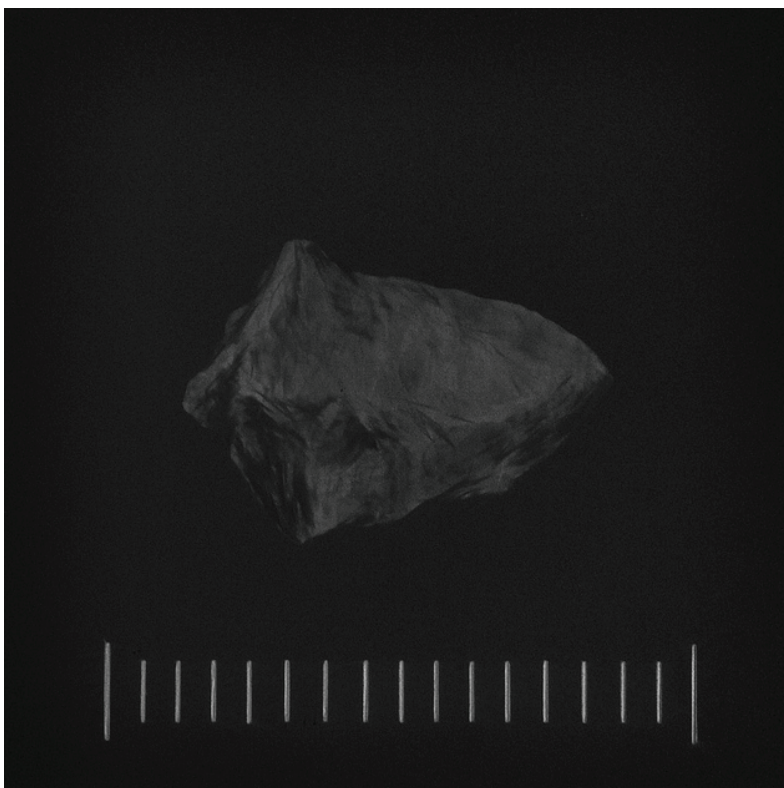

Artista: Bruno Gili
Sem título
Desenho a caneta nanquim
21x28cm
2007

LEILÃO DE PAREDE DO ATELIER SUBTERRÂNEA

Artista: Marcelo Moscheta
Sem título
Grafite sobre PVC expandido
28 x 26 cm
2011